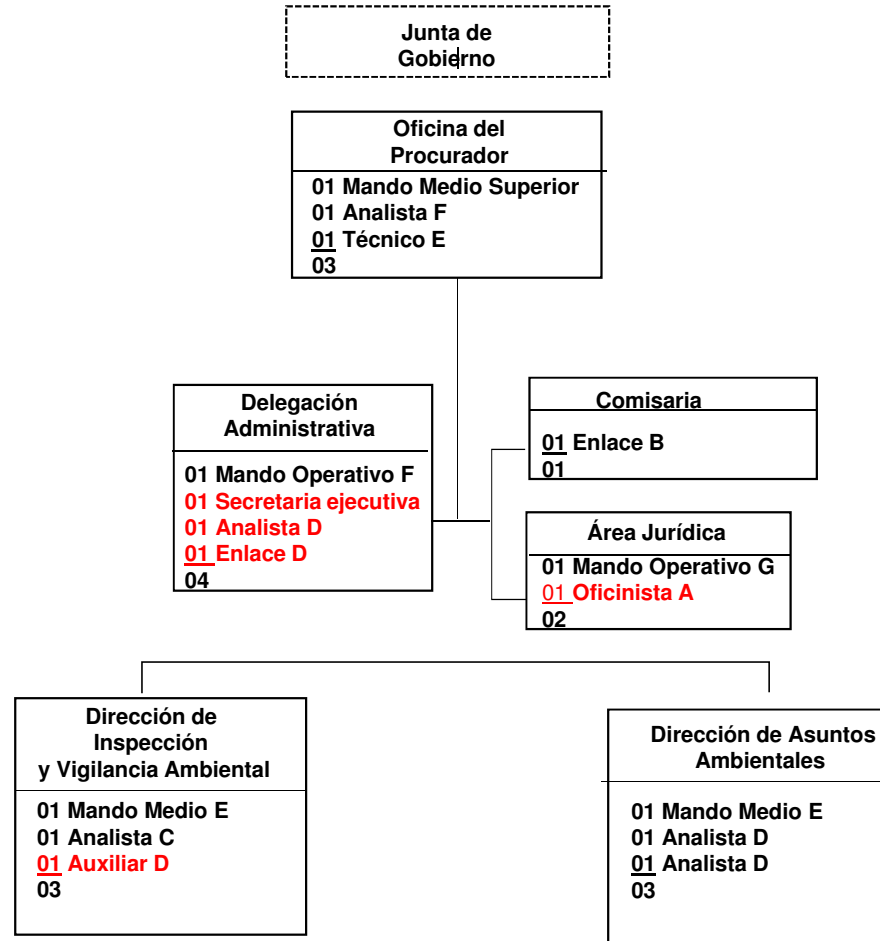

Organigrama General Ocupacional Actual  
Procuraduría Ambiental del Estado de Chiapas

Resumen de plazas	
Personal	No.
Estructura Confianza	11
Personal Comisionado	5
<b>Total</b>	<b>16</b>